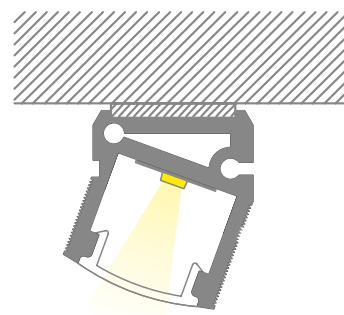

PROFILÉS ORIENTABLE: P04C

CARACTÉRISTIQUE

Profilé orientable d'environ 30° avec fonction wall-washer pour montage en surface: le support incliné est fixe et fait partie du profilé.

UTILISABLE AVEC DES RUBANS LED D'UNE LARGEUR MAXIMALE DE:

14 mm.

TENSION MAXIMALE DE:

30W/m

MATÉRIAU:

Profilé en aluminium 6063 avec écran en PMMA blanc.

ACCESSOIRES COMPRIS

Chaque barre de 3 mètres est munie de 3 paires d'embouts de fermeture (avec et sans trou).

MONTAGE

En surface avec le ruban biadhésif (non fourni). Le câblage peut être aligné sur le profilé ou sortir par le bas.

EMBALLAGE

Packs de 5 barres de 3 mètres avec écran et accessoires. Accessoires de rechange disponibles avec un code distinct.