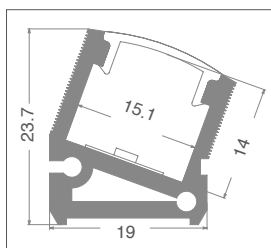

PROFILÉS ORIENTABLE: P04C

CARACTÉRISTIQUE

Profilé orientable d'environ 30° avec fonction wall-washer pour montage en surface: le support incliné est fixe et fait partie du profilé.

UTILISABLE AVEC DES RUBANS LED D'UNE LARGEUR MAXIMALE DE:

14 mm.

TENSION MAXIMALE DE:

30W/m

MATÉRIAU:

Profilé en aluminium 6063 avec écran en PMMA blanc.

ACCESSOIRES COMPRIS

Chaque barre de 3 mètres est munie de 3 paires d'embouts de fermeture (avec et sans trou).

MONTAGE

En surface avec le ruban biadhésif (non fourni). Le câblage peut être aligné sur le profilé ou sortir par le bas.

EMBALLAGE

Packs de 5 barres de 3 mètres avec écran et accessoires. Accessoires de rechange disponibles avec un code distinct.